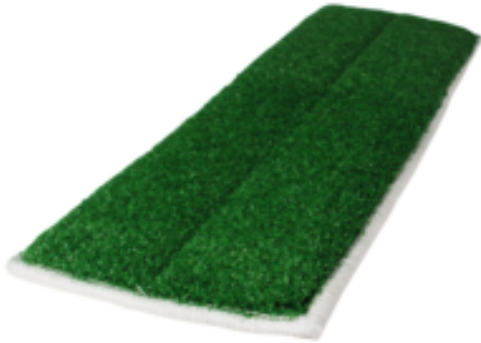

Bürstepad mit Centrierloch

Beschreibung

Das Wecoline Brushpad ist aus groben Polyamid-Fasern mit einem Polyester-Träger hergestellt. Die groben Polyamid-Fasern wirken wie eine Bürste und scheuern dadurch auch tiefer liegende Teile (wie Fugen) in einer unebenen Oberfläche sauber. Der Brushpad ist auf einer Seite verwendbar und für eine Einscheibenmaschine bis 350 RPM geeignet.

Spezifikationen

Artikelnummer	20009290
Farbe	Grün/Weiß
Größe	71x25cm
Verpackung	Karton

Bürstepad mit Centrierloch

Varianten

Artikelnummer	Größe	Farbe	Verpackung	Inhalt	Abmessung Karton	EAN Code HE
20009216	16-inch	Grün/Weiß	Karton	3	l72 x b29 x h15	
20009217	17-inch	Grün/Weiß	Karton	3	l72 x b29 x h15	
20009250	35x50cm	Grün/Weiß	Karton	3	l72 x b29 x h15	
20009280	35x80cm	Grün/Weiß	Karton	3	l72 x b29 x h15	
20009299	11-5x25cm	Grün/Weiß	Karton	6	l72 x b29 x h15	
20009290	71x25cm	Grün/Weiß	Karton	3	l72 x b29 x h15	