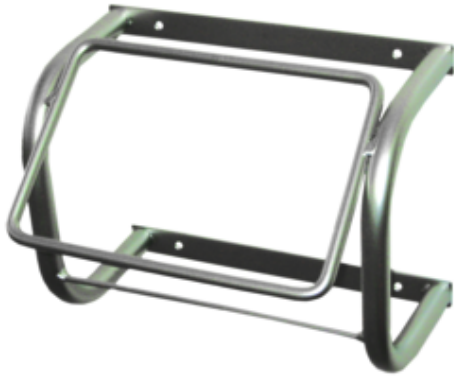

Clean & Easy wandhouder enkel

Omschrijving

Deze wandhouder houdt de Clean 'n Easy emmer op een vaste plek.

Specificaties

Artikelnummer	10554568
Kleur	RVS
Afmeting	28-5x23x21-5cm
Verpakking	St

Gerelateerde producten