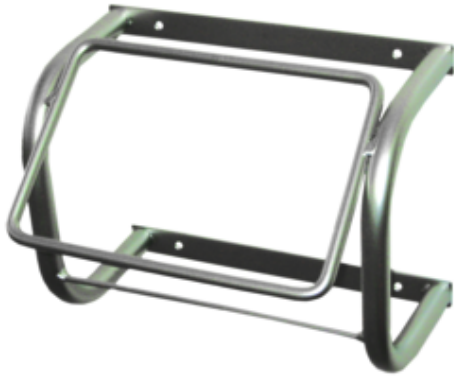

Wandhalter aus Edelstahl für 1 Clean 'n Easy Spenderreimer

Beschreibung

Dieser Wandhalter hält den Clean 'n Easy Eimer an einer festen Stelle.

Spezifikationen

Artikelnummer	10554568
Farbe	RVS
Größe	28-5x23x21-5cm
Verpackung	Stück