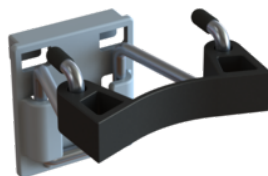

Inoflex steelhouder

10190205