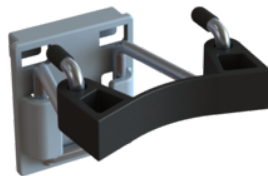

Inoflex steelhouder

10190205