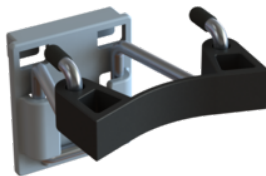

Chariot Wecoline Allure S

Description

- Un véhicule professionnel complet équipé de :
- Roues en nylon 125 mm, 4, dont 2 avec frein
 - Support en acier Innoxflex, 2 pièces
 - Support double inox pour pédale plate/pédale essoreuse
 - Deux tiroirs verrouillables

Spécifications

Référence	10191000
Couleur	Bleu
Taille	63x57x115cm
Unité	Pièce

Produits associés

03031069

03031069

Support poignée Innoxflex

10190205

**Double support cadre de
serpillière plate**