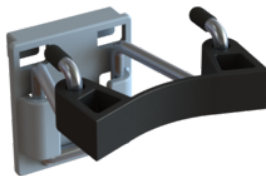

10191000

Beschreibung

Spezifikationen

Artikelnummer	10191000
Farbe	Blau
Größe	63x57x115cm
Verpackung	Stück

Ähnliche Produkte

Allure Microfaser Starterset Inoflex Stielhalter

03031069

10190205

Flachmopphalter doppel

10190306