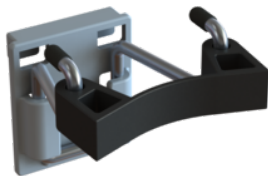

10191000

Beschreibung

Spezifikationen

Artikelnummer	10191000
Farbe	Blau
Größe	63x57x115cm
Verpackung	Stück

Ähnliche Produkte

Allure Microfaser Starterset Inoflex Stielhalter

03031069

10190205

Flachmopphalter doppel

10190306