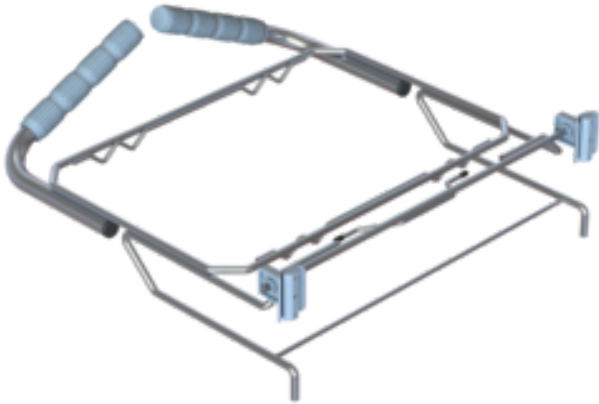

## Omschrijving

Onderdeel voor de Wecoline Allure werkwagens S, M, L en XL.

## Specificaties

Artikelnummer	10190304
Kleur	RVS
Afmeting	120l
Verpakking	St