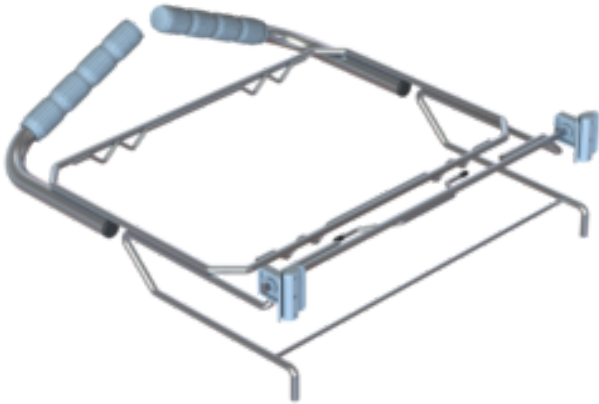

Poignée de poussée / porte-sac à déchets

Description

Pièce pour les chariots Wecoline Allure S, M, L et XL.

Spécifications

| | |
|-----------|----------|
| Référence | 10190304 |
| Couleur | RVS |
| Taille | 120l |
| Unité | Pièce |

Produits associés

Chariot Wecoline Allure L

10190009

Chariot Wecoline Allure M

10190070

Chariot Wecoline Allure S

10191000