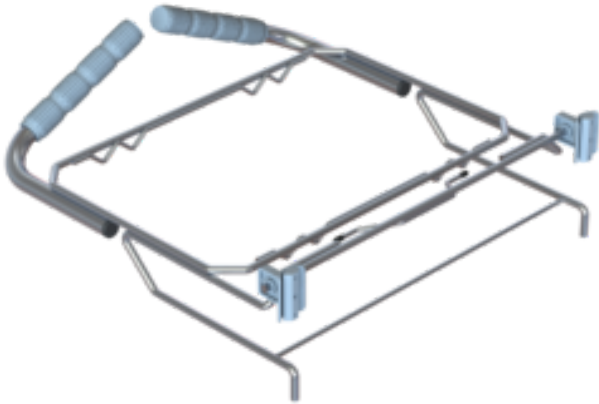

Vorderbügel / Abfallsackhalte

Beschreibung

Bestandteil für die Wecoline Allure Werkwagen S, M, L und XL.

Spezifikationen

Artikelnummer	10190304
Farbe	RVS
Größe	120l
Verpackung	Stück

Ähnliche Produkte

10190009