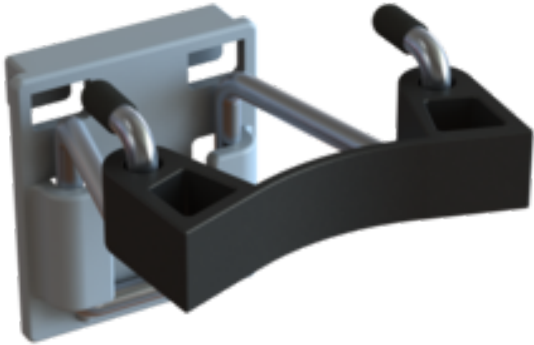

Inoxflex steelhouder

Omschrijving

Onderdeel voor de Wecoline Allure werkwagens S, M, L en XL.

Specificaties

Artikelnummer	10190205
Kleur	Grijs
Afmeting	89x77x69mm
Verpakking	St

Gerelateerde producten

Wecoline Allure trolley L

10190009

Wecoline Allure trolley M

10190070

Wecoline Allure trolley S

10191000