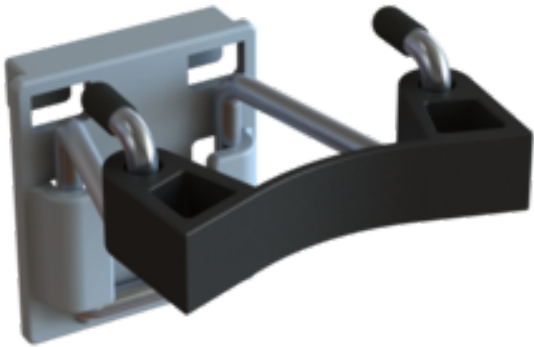

# Support poignée Inoflex

## Description

Pièce pour les chariots Wecoline Allure S, M, L et XL.

## Spécifications

Référence	10190205
Couleur	Gris
Taille	89x77x69mm
Unité	Pièce