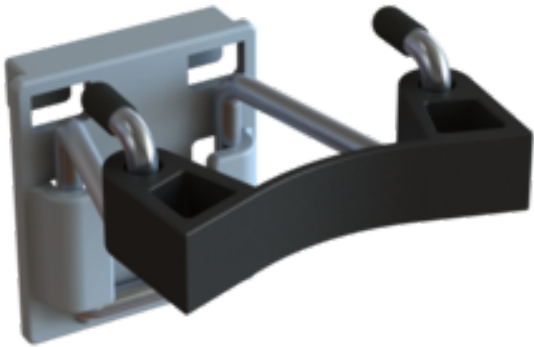

Inoflex Stielhalter

Beschreibung

Bestandteil für die Wecoline Allure Werkwagen S, M, L und XL.

Spezifikationen

Artikelnummer	10190205
Farbe	Grau
Größe	89x77x69mm
Verpackung	Stück

Ähnliche Produkte

10190009

10190009