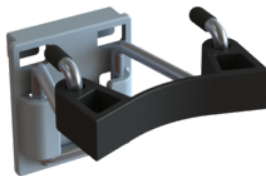

Wecoline Allure trolley M

Omschrijving

Een complete werkwagen, uitgerust met:

- Wielen nylon tente 125mm, 4, waarvan 2 met rem
- Inoflex steelhouder, 2 stuks
- Inox double support voor vlakmopvoet/wisservoet
- Inox steun voor 2 mopboxen
- Mopbox van 18 liter, afsluitbaar, 2 stuks grijs/rood en

Specificaties

Artikelnummer	10190070
Kleur	Blauw
Afmeting	106x57x115cm
Verpakking	St

Gerelateerde producten

Allure starterspakket

03031069

Inoflex steelhouder

10190205

Mopbox