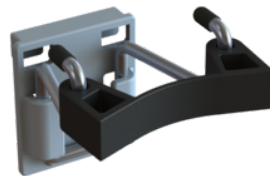

Wecoline Allure trolley M

Omschrijving

Een complete werkwagen, uitgerust met:

- Wielen nylon tente 125mm, 4, waarvan 2 met rem
- Inoxxflex steelhouder, 2 stuks
- Inox double support voor vlakmopvoet/wisservoet
- Inox steun voor 2 mopboxen
- Mopbox van 18 liter, afsluitbaar, 2 stuks grijs/rood en

Specificaties

Artikelnummer	10190070
Kleur	Blauw
Afmeting	106x57x115cm
Verpakking	St

Gerelateerde producten

Allure starterspakket

03031069

Inoxxflex steelhouder

10190205

Mopbox