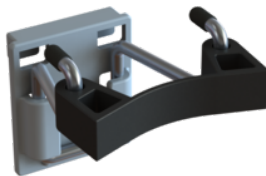

Produits associés

03031069

03031069

Support poignée Innoxflex

10190205

Boîte à serpillières

10190228