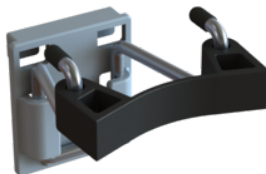

Chariot Wecoline Allure M

Description

Un véhicule professionnel complet équipé de :

- Roues nylon 125 mm, 4, dont 2 avec frein
- Support en acier Innoxflex, 2 pièces
- Support double inox pour pédale plate/pédale essoreuse
- Support inox pour 2 boîtiers muraux

Spécifications

Référence	10190070
Couleur	Bleu
Taille	106x57x115cm
Unité	Pièce

Produits associés

03031069

03031069

Support poignée Innoxflex

10190205

Boîte à serpillières