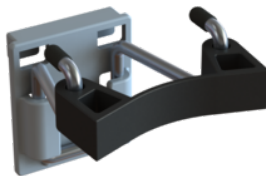

10190070

Beschreibung

Spezifikationen

Artikelnummer	10190070
Farbe	Blau
Größe	106x57x115cm
Verpackung	Stück

Ähnliche Produkte

Allure Microfaser Starterset Inoflex Stielhalter

03031069

10190205