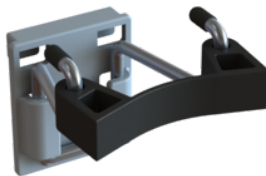

10190070

Beschreibung

Spezifikationen

Artikelnummer	10190070
Farbe	Blau
Größe	106x57x115cm
Verpackung	Stück

Ähnliche Produkte

Allure Microfaser Starterset Inflex Stielhalter

03031069

10190205