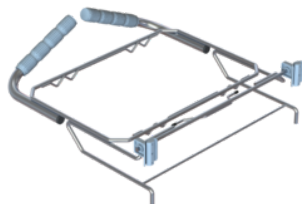

Gerelateerde producten

Kunststof deksel afvalzak

10190301

Duwbeugel + afvalzakhouder

10190304