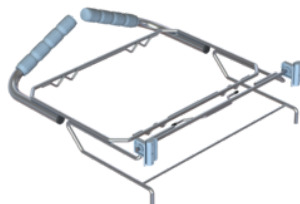

Wecoline Allure 5 trolley

Omschrijving

Een complete werkwagen, uitgerust met:

- Wielen nylon tente 125mm, 5, waarvan 2 met rem
- Innoxflex steelhouder
- Dubbele mopemmers
- Duwbeugel met anti-slip grip

Specificaties

Artikelnummer	10190049
Kleur	Grijs/Blauw
Afmeting	140x68x107cm
Verpakking	St

Gerelateerde producten

Kunststof deksel afvalzak

10190301

**Duwbeugel +
afvalzakhouder**

10190304