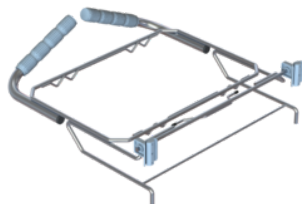

Chariot Wecoline Allure XL

Description

Un véhicule professionnel complet équipé de :

- Roues nylon 125 mm, 5, dont 2 avec frein
- Support de balai Inoxflex
- Seaux doubles
- Barre de poussée avec poignée antidérapante

Spécifications

Référence	10190049
Couleur	Gris/Bleu
Taille	140x68x107cm
Unité	Pièce

Produits associés

Couvercle plastique sac à déchets

10190301

Poignée de poussée / porte-sac à déchets

10190304