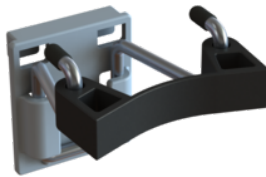

Chariot Wecoline Allure L

Description

- Un véhicule professionnel complet équipé de :
- Roues nylon 125 mm, 4, dont 2 avec frein
 - Support en acier Innoxflex, 2 pièces
 - Support double inox pour pédale plate/pédale essoreuse
 - Support inox pour 2 boîtiers muraux

Spécifications

Référence	10190009
Couleur	Bleu
Taille	148x64x115cm
Unité	Pièce

Produits associés

03031069

Support poignée Innoxflex

Boîte à serpillières

03031069

10190205