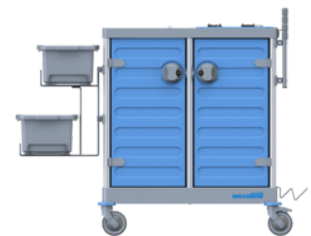

10190009

Beschreibung

Spezifikationen

Artikelnummer	10190009
Farbe	Blau
Größe	148x64x115cm
Verpackung	Stück

Ähnliche Produkte

Allure Microfaser Starterset Inoflex Stielhalter

03031069

10190205

Moppbox

10190228