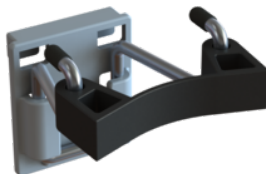

10190009

Beschreibung

Spezifikationen

Artikelnummer	10190009
Farbe	Blau
Größe	148x64x115cm
Verpackung	Stück

Ähnliche Produkte

Allure Microfaser Starterset Inoflex Stielhalter

03031069

10190205