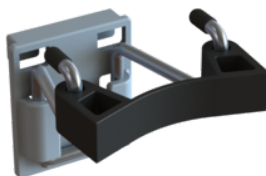

10190009

Beschreibung

Spezifikationen

Artikelnummer	10190009
Farbe	Blau
Größe	148x64x115cm
Verpackung	Stück

Ähnliche Produkte

Allure Microfaser Starterset Inoflex Stielhalter

03031069

10190205