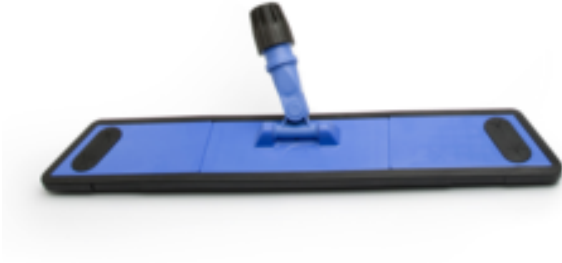

Stofwisframe met rubber lamel

Omschrijving

Lamello stofwisser met maar liefst 7 rubberen lamellen voor een optimale drukverdeling.

Specificaties

Artikelnummer	10162709
Kleur	Blauw
Afmeting	55cm
Verpakking	St

Stofwisframe met rubber lamel

Varianten

Artikelnummer	Afmeting	Kleur	Verpakking	Doos inhoud	Afmeting doos	EAN Code HE
10162709	55cm	Blauw	St		l39.8 x b24 x h55.9	4004188037977
10162719	90cm	Grijs	St		l39.8 x b24 x h55.9	4004188099555