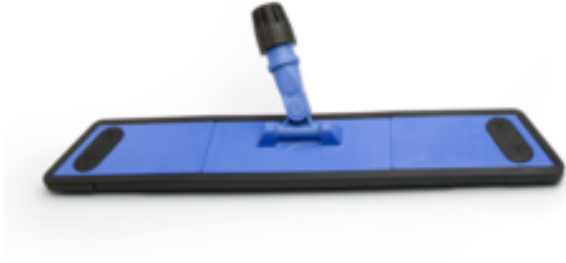

Cadre essuie-poussière avec lame en caoutchouc

Description

Essuie-poussière Lamello avec pas moins de 7 bandes en caoutchouc pour une répartition optimale de la pression.

Spécifications

Référence	10162709
Couleur	Bleu
Taille	55cm
Unité	Pièce

Cadre essuie-poussière avec lame en caoutchouc

Variantes

Référence	Taille	Couleur	Unité	Collisage	Dimensions du carton d'envoi	Code EAN
10162709	55cm	Bleu	Pièce		l39.8 x l24 x h55.9	4004188037977
10162719	90cm	Gris	Pièce		l39.8 x l24 x h55.9	4004188099555