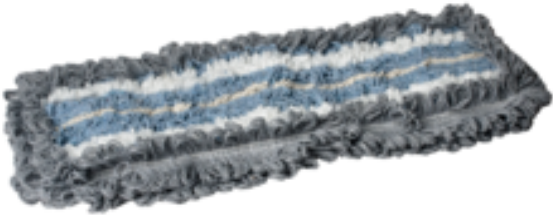

# Multi serpillière Ultimate

## Description

Utilisez cette serpillière de surface avec le cadre de serpillière de surface et l'agent de nettoyage Ultimate.

- Avec rabats et poches, convient donc à de nombreux cadres
- Grande capacité d'absorption
- Adapté à la pollution quotidienne

## Spécifications

Référence	10162469
Couleur	Bleu
Taille	40cm
Unité	Set