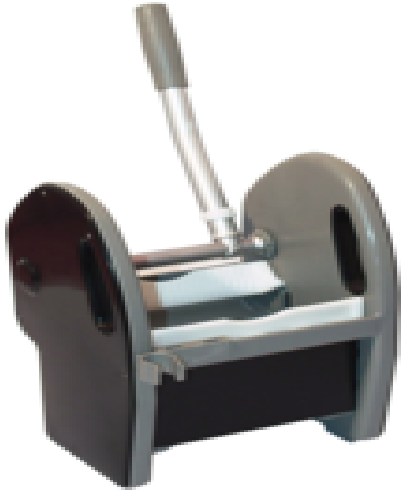

Essoreuse à serpillière, plastique recyclé

Description

Utilisez la presse pour essorer les serpillières à franges.

- Fabriquée à partir de 75 % de plastique recyclé
- Convient pour tous les seaux à roulettes Wecoline
- Aspect élégant

Spécifications

Référence	10160095
Couleur	Noir
Taille	24-7x25-9x35-4cm
Unité	Pièce

Produits associés

10160191

10160191

10160226

10160226