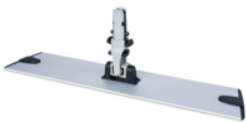

Serpillère plate en microfibre rugueuse Allure

Description

Humidifiez la serpillière plate rugueuse en microfibre Allure avec de l'eau pour nettoyer les sols, les murs, les portes et autres supports rembourrés. La serpillière plate ne nécessite que de l'eau propre et doit être lavée à un maximum de 95 degrés après utilisation. Le verso de cette serpillière plate est muni d'une bande velcro pour une bonne adhérence sur le cadre de serpillière. La surface r

Spécifications

Référence	03041064
Couleur	Verde
Taille	45cm
Unité	Set

Produits associés

Cadre de serpillière plate Allure

03030456

Panneau d'avertissement pour sol mouillé

10163109

Serpillère plate en microfibre rugueuse Allure