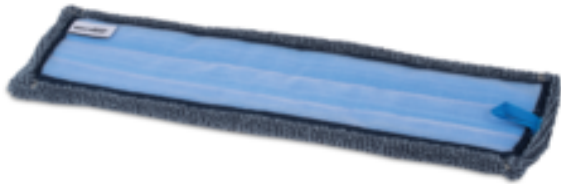

# Serpillère plate microfibre Allure

## Description

Humidifiez la serpillière plate en microfibre Allure, aussi souvent appelée serpillière de sol, avec de l'eau pour nettoyer les sols, les murs, les portes et autres supports rembourrés. La serpillière plate ne nécessite que de l'eau propre et doit être lavée à un maximum de 95 degrés après utilisation. Le verso de cette serpillière plate est muni d'une bande velcro pour une bonne adhérence sur le

## Spécifications

Référence	03041040
Couleur	Bleu
Taille	45cm
Unité	Set