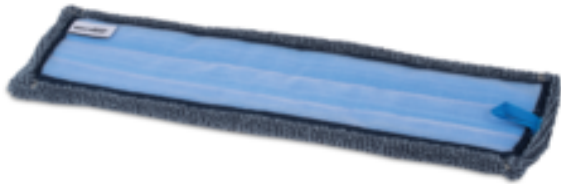

Serpillère plate microfibre Allure

Description

Humidifiez la serpillière plate en microfibre Allure, aussi souvent appelée serpillière de sol, avec de l'eau pour nettoyer les sols, les murs, les portes et autres supports rembourrés. La serpillière plate ne nécessite que de l'eau propre et doit être lavée à un maximum de 95 degrés après utilisation. Le verso de cette serpillière plate est muni d'une bande velcro pour une bonne adhérence sur le

Spécifications

| | |
|-----------|----------|
| Référence | 03041040 |
| Couleur | Bleu |
| Taille | 45cm |
| Unité | Set |

Produits associés

Cadre de serpillière plate Allure

03030456

Panneau d'avertissement pour sol mouillé

10163109

Serpillère plate microfibre Allure

Variantes

| Référence | Taille | Couleur | Unité | Collisage | Dimensions du carton d'envoi | Code EAN |
|-----------|--------|---------|-------|-----------|------------------------------|---------------|
| 03041030 | 28cm | Bleu | Set | 5 | l48.5 x l31 x h34 | 4004188152007 |
| 03041040 | 45cm | Bleu | Set | 5 | l48.5 x l31 x h34 | 4004188152014 |
| 03041031 | 28cm | Jaune | Set | 5 | l48.5 x l31 x h34 | 4004188159136 |
| 03041041 | 45cm | Jaune | Set | 5 | l48.5 x l31 x h34 | 4004188152311 |
| 03041032 | 28cm | Rouge | Set | 5 | l48.5 x l31 x h34 | 4004188156227 |
| 03041042 | 45cm | Rouge | Set | 5 | l48.5 x l31 x h34 | 4004188152328 |
| 03041044 | 45cm | Verde | Set | 5 | l48.5 x l31 x h34 | 4004188152335 |