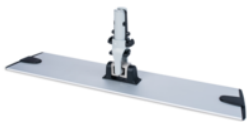

Serpillère plate microfibre Allure

Description

Humidifiez la serpillière plate en microfibre Allure, aussi souvent appelée serpillière de sol, avec de l'eau pour nettoyer les sols, les murs, les portes et autres supports rembourrés. La serpillière plate ne nécessite que de l'eau propre et doit être lavée à un maximum de 95 degrés après utilisation. Le verso de cette serpillière plate est muni d'une bande velcro pour une bonne adhérence sur le

Spécifications

Référence	03041030
Couleur	Bleu
Taille	28cm
Unité	Set

Produits associés

Cadre de serpillière plate Allure

03030456

Panneau d'avertissement pour sol mouillé

10163109

Serpillère plate microfibre Allure