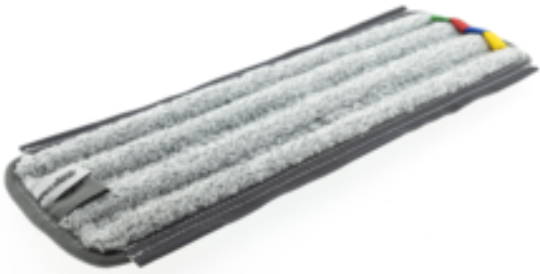

# Serpillère plate rugueuse Carabao

## Spécifications

Référence	03040596
Couleur	Gris
Taille	45cm
Unité	Set

## Produits associés

**Manche ergo courbé  
Carabao**

03030116

**Cadre de serpillière plate  
Carabao**

03030136

**Unité de pulvérisation  
Carabao**

03030146

**Serpillère plate Carabao**