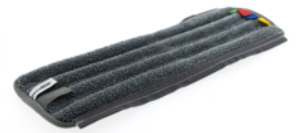

Produits associés

**Manche ergo courbé
Carabao**

03030116

**Cadre de serpillière plate
Carabao**

03030136

**Unité de pulvérisation
Carabao**

03030146

Serpillère plate Carabao

03040586