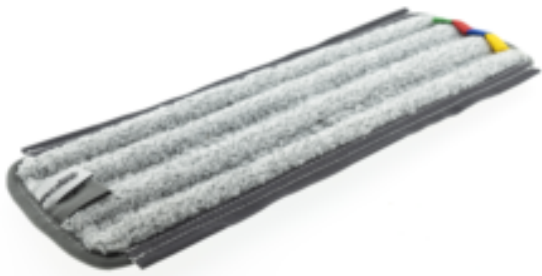

Serpillère plate rugueuse Carabao

Description

#N/A

Spécifications

Référence	03040596
Couleur	Gris
Taille	45cm
Unité	Set

Produits associés

**Manche ergo courbé
Carabao**

03030116

**Cadre de serpillière plate
Carabao**

03030136

**Unité de pulvérisation
Carabao**

03030146

Serpillère plate Carabao

03040586