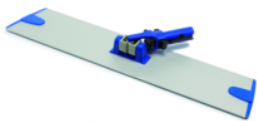

Serpillère plate en microfibre (utilisation humide)

Description

Humidifiez la serpillière plate en microfibre, aussi souvent appelée serpillière de sol, avec de l'eau pour nettoyer les sols, les murs, les portes et autres supports rembourrés. La serpillière plate ne nécessite que de l'eau propre et doit être lavée à un maximum de 95 degrés après utilisation. Le verso de cette serpillière plate est muni d'une bande velcro pour une bonne adhérence sur le cadre d

Spécifications

Référence	03040561
Couleur	Jaune
Taille	45cm
Unité	Set

Produits associés

Cadre de serpillière plate

03030458

Panneau d'avertissement pour sol mouillé

10163109

Serpillère plate en microfibre (utilisation humide)

Variantes

Référence	Taille	Couleur	Unité	Collisage	Dimensions du carton d'envoi	Code EAN
03040550	28cm	Bleu	Set	5	l49 x l31.5 x h34	
03040560	45cm	Bleu	Set	5	l49 x l31.5 x h34	
03040570	63cm	Bleu	Set	5	l49 x l31.5 x h34	4004188140158
03040552	28cm	Rouge	Set	5	l49 x l31.5 x h34	4004188134003
03040562	45cm	Rouge	Set	5	l49 x l31.5 x h34	4004188134010
03040572	63cm	Rouge	Set	5	l49 x l31.5 x h34	4004188140165
03040561	45cm	Jaune	Set	5	l49 x l31.5 x h34	4004188151567
03040564	45cm	Verde	Set	5	l49 x l31.5 x h34	
03040580	45cm	Clair/Bleu	Set	5	l49 x l31.5 x h34	4004188201972