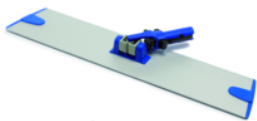

Serpillère plate en microfibre (utilisation humide)

Description

Humidifiez la serpillière plate en microfibre, aussi souvent appelée serpillière de sol, avec de l'eau pour nettoyer les sols, les murs, les portes et autres supports rembourrés. La serpillière plate ne nécessite que de l'eau propre et doit être lavée à un maximum de 95 degrés après utilisation. Le verso de cette serpillière plate est muni d'une bande velcro pour une bonne adhérence sur le cadre d

Spécifications

Référence	03040560
Couleur	Bleu
Taille	45cm
Unité	Set

Produits associés

Cadre de serpillière plate

03030458

Panneau d'avertissement pour sol mouillé

10163109

Serpillère plate en microfibre (utilisation humide)