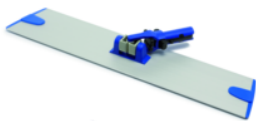

Serpillère plate en microfibre (utilisation humide)

Description

Humidifiez la serpillière plate en microfibre, aussi souvent appelée serpillière de sol, avec de l'eau pour nettoyer les sols, les murs, les portes et autres supports rembourrés. La serpillière plate ne nécessite que de l'eau propre et doit être lavée à un maximum de 95 degrés après utilisation. Le verso de cette serpillière plate est muni d'une bande velcro pour une bonne adhérence sur le cadre d

Spécifications

Référence	03040560
Couleur	Bleu
Taille	45cm
Unité	Set

Produits associés

Cadre de serpillière plate

03030458

Panneau d'avertissement pour sol mouillé

10163109

Serpillère plate en microfibre (utilisation humide)

Variantes

Référence	Taille	Couleur	Unité	Collisage	Dimensions du carton d'envoi	Code EAN
03040550	28cm	Bleu	Set	5	l49 x l31.5 x h34	4004188133983
03040560	45cm	Bleu	Set	5	l49 x l31.5 x h34	4004188133990
03040570	63cm	Bleu	Set	5	l49 x l31.5 x h34	4004188140158
03040552	28cm	Rouge	Set	5	l49 x l31.5 x h34	4004188134003
03040562	45cm	Rouge	Set	5	l49 x l31.5 x h34	4004188134010
03040572	63cm	Rouge	Set	5	l49 x l31.5 x h34	4004188140165
03040561	45cm	Jaune	Set	5	l49 x l31.5 x h34	4004188151567
03040564	45cm	Verde	Set	5	l49 x l31.5 x h34	4004188151574