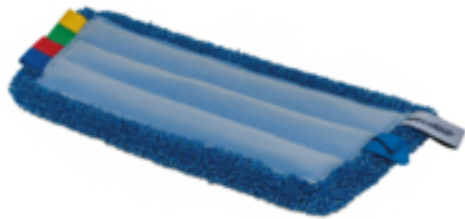

Serpillère plate en microfibre (utilisation humide)

Description

Humidifiez la serpillière plate en microfibre, aussi souvent appelée serpillière de sol, avec de l'eau pour nettoyer les sols, les murs, les portes et autres supports rembourrés. La serpillière plate ne nécessite que de l'eau propre et doit être lavée à un maximum de 95 degrés après utilisation. Le verso de cette serpillière plate est muni d'une bande velcro pour une bonne adhérence sur le cadre d

Spécifications

Référence	03040550
Couleur	Bleu
Taille	28cm
Unité	Set

Produits associés

Cadre de serpillière plate

03030458

Panneau d'avertissement pour sol mouillé

10163109

Serpillère plate en microfibre (utilisation humide)

Variantes

Référence	Taille	Couleur	Unité	Collisage	Dimensions du carton d'envoi	Code EAN
03040550	28cm	Bleu	Set	5	l31.5 x l31 x h34	4004188133983
03040560	45cm	Bleu	Set	5	l31.5 x l31 x h34	4004188133990
03040570	63cm	Bleu	Set	5	l31.5 x l31 x h34	4004188140158
03040552	28cm	Rouge	Set	5	l31.5 x l31 x h34	4004188134003
03040562	45cm	Rouge	Set	5	l31.5 x l31 x h34	4004188134010
03040572	63cm	Rouge	Set	5	l31.5 x l31 x h34	4004188140165
03040561	45cm	Jaune	Set	5	l31.5 x l31 x h34	4004188151567
03040564	45cm	Verde	Set	5	l31.5 x l31 x h34	4004188151574