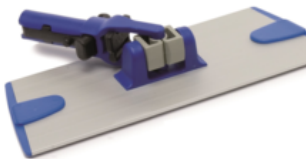

Serpillère en microfibre pour verre

Description

Humidifiez la serpillière en microfibre pour verre avec de l'eau pour le nettoyage des fenêtres, du verre de séparation et du métal. La serpillière plate ne nécessite que de l'eau propre et doit être lavée à un maximum de 95 degrés après utilisation. Le verso de cette serpillière plate est muni d'une bande velcro pour une bonne adhérence sur le cadre de serpillière.

Spécifications

Référence	03040440
Couleur	Clair/Bleu
Taille	28cm
Unité	Set

Produits associés

Cadre de serpillière plate

03030448

Manche télescopique ergonomique aluminium

03030760