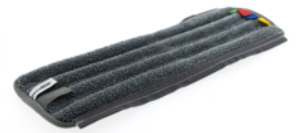

Carabao vloerset

Omschrijving

De Carabao vloerset bevat alles om meteen met dit nieuwe concept aan de slag te gaan. Inhoud set: 03030116 Carabao curved ergo tele steel 03030136

Specificaties

Artikelnummer	03031039
Kleur	Wit
Afmeting	146x18x8cm
Verpakking	St

Gerelateerde producten

Carabao curved ergo tele steel

03030116

Carabao vlakmopframe

03030136

Carabao spray unit

03030146

Carabao vlakmop