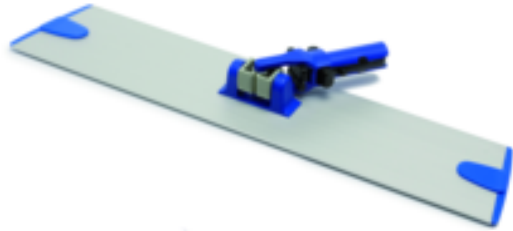

# Cadre de serpillière plate

## Description

Fixez le cadre de serpillière plate sur un manche Wecoline. Fixez ensuite la serpillière plate pour nettoyer.

- Fixation velcro pour une adhérence facile
- Disponible en plusieurs tailles
- Design élégant en aluminium, facile à entretenir

## Spécifications

Référence	03030458
Couleur	Bleu
Taille	40cm
Unité	Pièce