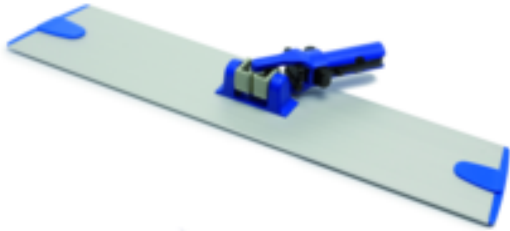

Cadre de serpillière plate

Description

Fixez le cadre de serpillière plate sur un manche Wecoline. Fixez ensuite la serpillière plate pour nettoyer.

- Fixation velcro pour une adhérence facile
- Disponible en plusieurs tailles
- Design élégant en aluminium, facile à entretenir

Spécifications

Référence	03030458
Couleur	Bleu
Taille	40cm
Unité	Pièce

Produits associés

Manche télescopique ergonomique aluminium

03030700

**Manche de vaporisation-
alu**

03030900

Serpillère plate en microfibre (utilisation humide)

03040560

Cadre de serpillière plate

Variantes

Référence	Taille	Couleur	Unité	Collisage	Dimensions du carton d'envoi	Code EAN
03030448	23cm	Bleu	Pièce		l52 x l26.5 x h8.5	4004188002586
03030458	40cm	Bleu	Pièce		l52 x l26.5 x h8.5	4004188002593
03030468	55cm	Bleu	Pièce		l52 x l26.5 x h8.5	4004188004474