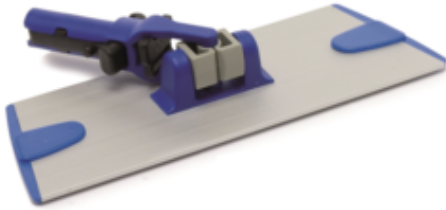

Cadre de serpillière plate

Description

Fixez le cadre de serpillière plate sur un manche Wecoline. Fixez ensuite la serpillière plate pour nettoyer.

- Fixation velcro pour une adhérence facile
- Disponible en plusieurs tailles
- Design élégant en aluminium, facile à entretenir

Spécifications

Référence	03030448
Couleur	Bleu
Taille	23cm
Unité	Pièce

Produits associés

Manche télescopique ergonomique aluminium

03030700

**Manche de vaporisation-
alu**

03030900

Serpillère plate en microfibre (utilisation humide)

03040560

Cadre de serpillière plate

Variantes

Référence	Taille	Couleur	Unité	Collisage	Dimensions du carton d'envoi	Code EAN
03030448	23cm	Bleu	Pièce		l29.5 x l26.5 x h8.5	4004188002586
03030458	40cm	Bleu	Pièce		l29.5 x l26.5 x h8.5	4004188002593
03030468	55cm	Bleu	Pièce		l29.5 x l26.5 x h8.5	4004188004474