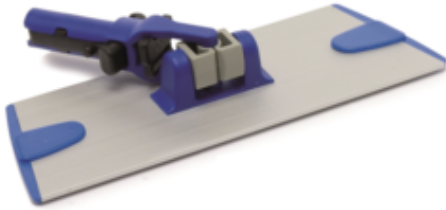

# Cadre de serpillière plate

## Description

Fixez le cadre de serpillière plate sur un manche Wecoline. Fixez ensuite la serpillière plate pour nettoyer.

- Fixation velcro pour une adhérence facile
- Disponible en plusieurs tailles
- Design élégant en aluminium, facile à entretenir

## Spécifications

Référence	03030448
Couleur	Bleu
Taille	23cm
Unité	Pièce