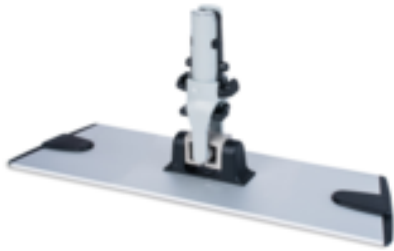

Allure vlakmopframe

Omschrijving

Plaats het vlakmopframe onder een Wecoline steel en bevestig vervolgens de vlakmop om te reinigen. Dankzij de klittenband bevestiging hecht de mop eenvoudig. Het frame is verkrijgbaar in meerdere maten en heeft een strak aluminium design dat gemakkelijk schoon te houden is.

Specificaties

Artikelnummer	03030446
Kleur	Zwart
Afmeting	23cm
Verpakking	St

Gerelateerde producten

Wecoline Spraysti ergo Allure

03030907

Allure microvezel vlakmop

03041040

Allure microvezel scrubmop

03041060

Allure vlakmopframe

Varianten

Artikelnummer	Afmeting	Kleur	Verpakking	Doos inhoud	Afmeting doos	EAN Code HE
03030446	23cm	Zwart	St	1	l29.5 x b26.5 x h8.5	4004188149199
03030456	40cm	Zwart	St	1	l29.5 x b26.5 x h8.5	4004188149212