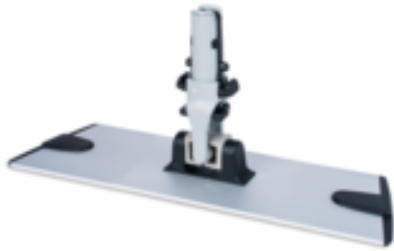

## Omschrijving

Plaats het vlakmopframe onder een Wecoline steel en bevestig vervolgens de vlakmop om te reinigen. Dankzij de klittenband bevestiging hecht de mop eenvoudig. Het frame is verkrijgbaar in meerdere maten en heeft een strak aluminium design dat gemakkelijk schoon te houden is.

## Specificaties

Artikelnummer	03030446
Kleur	Zwart
Afmeting	23cm
Verpakking	St