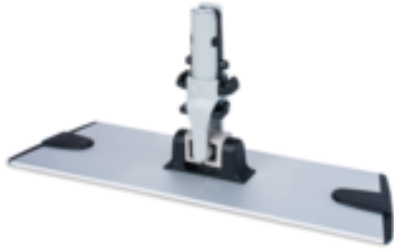

# Cadre de serpillière plate Allure

## Description

Fixez le cadre de serpillière plate sur un manche Wecoline. Fixez ensuite la serpillière plate pour nettoyer.

- Fixation velcro pour une adhérence facile
- Disponible en plusieurs tailles
- Design élégant en aluminium, facile à entretenir

## Spécifications

Référence	03030446
Couleur	Noir
Taille	23cm
Unité	Pièce