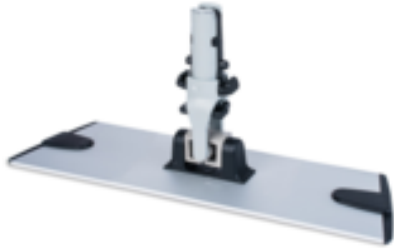

Cadre de serpillière plate Allure

Description

Fixez le cadre de serpillière plate sur un manche Wecoline. Fixez ensuite la serpillière plate pour nettoyer.

- Fixation velcro pour une adhérence facile
- Disponible en plusieurs tailles
- Design élégant en aluminium, facile à entretenir

Spécifications

Référence	03030446
Couleur	Noir
Taille	23cm
Unité	Pièce

Produits associés

**Manche de vaporisation
Allure-alu ergonomique**

03030907

**Serpillère plate microfibre
Allure**

03041040

**Serpillère plate en
microfibre rugueuse Allure**

03041060

Cadre de serpillière plate Allure

Variantes

Référence	Taille	Couleur	Unité	Collisage	Dimensions du carton d'envoi	Code EAN
03030446	23cm	Noir	Pièce	1	l29.5 x l26.5 x h8.5	4004188149199
03030456	40cm	Noir	Pièce	1	l29.5 x l26.5 x h8.5	4004188149212