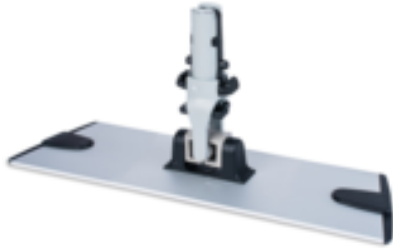

## Beschreibung

Platzieren Sie den Flachmoprahmen unter einen Wecoline Stiel.

Befestigen Sie danach den Flachmop zum Reinigen.

- Klettverschluss-Befestigung für einfache Haftung
- In verschiedenen Größen erhältlich
- Straffes Alu-Design, das leicht zu reinigen ist

## Spezifikationen

Artikelnummer	03030446
Farbe	Schwarz
Größe	23cm
Verpackung	Stück