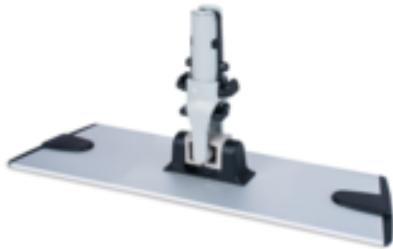

Allure Flachmophalter

Beschreibung

Platzieren Sie den Flachmoprahmen unter einen Wecoline Stiel.

Befestigen Sie danach den Flachmop zum Reinigen.

- Klettverschluss-Befestigung für einfache Haftung
- In verschiedenen Größen erhältlich
- Straffes Alu-Design, das leicht zu reinigen ist

Spezifikationen

Artikelnummer	03030446
Farbe	Schwarz
Größe	23cm
Verpackung	Stück

Ähnliche Produkte

**Ergonomischer Allure
Sprühstiel-Alu**

03030907

**Allure Microfaser
Flachmop**

03041040

**Allure Microfaser
Flachmop Scrub**

03041060

Allure Flachmophalter

Varianten

Artikelnummer	Größe	Farbe	Verpackung	Inhalt	Abmessung Karton	EAN Code HE
03030446	23cm	Schwarz	Stück	1	l29.5 x b26.5 x h8.5	4004188149199
03030456	40cm	Schwarz	Stück	1	l29.5 x b26.5 x h8.5	4004188149212