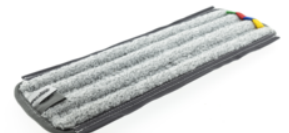

Carabao spray unit

Omschrijving

Met de Carabao spray unit maak je van de Carabao telescoopsteel een spraysteel. Ideaal voor het bevochtigen van de vlakmoppen. De nozzle bevestig je aan de achterkant van de steel. Lees hier meer informatie over het Carabao vlakmopconcept.

Specificaties

Artikelnummer	03030146
Kleur	Zwart
Afmeting	56cm
Verpakking	Doos

Gerelateerde producten

Carabao curved ergo tele steel

03030116

Carabao vlakmopframe

03030136

Carabao vlakmop