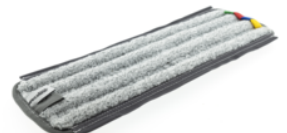

Carabao spray unit

Omschrijving

Met de Carabao spray unit maak je van de Carabao telescoopsteel een spraysteel. Ideaal voor het bevochtigen van de vlakmoppen. De nozzle bevestig je aan de achterkant van de steel. Lees hier meer informatie over het Carabao vlakmopconcept.

Specificaties

Artikelnummer	03030146
Kleur	Zwart
Afmeting	56cm
Verpakking	Doos

Gerelateerde producten

Carabao curved ergo tele steel

03030116

Carabao vlakmopframe

03030136

Carabao vlakmop