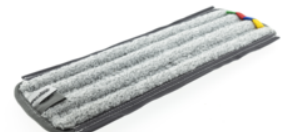

Gerelateerde producten

Carabao curved ergo tele steel

03030116

Carabao spray unit

03030146

Carabao vlakmop

03040586

Carabao vlakmop scrub

03040596