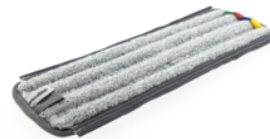

Carabao curved ergo tele steel

Omschrijving

De nieuwste steel in de markt! Met zijn triovale vorm en ergonomische bol aan de bovenkant, ligt deze steel goed in de hand. Door de curve onderin de steel is de druk op de vlakmop verbeterd. Deze steel past op alle Wecoline vlakmopframes. Lees hier meer informatie over het Carabao vlakmopconcept.

Specificaties

Artikelnummer	03030116
Kleur	Grijs
Afmeting	120-185cm
Verpakking	Doos

Gerelateerde producten

Carabao spray unit

03030146

Carabao vlakmop

03040586

Carabao vlakmop scrub