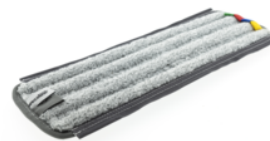

Manche ergo courbé Carabao

Description

#N/A

Spécifications

Référence	03030116
Couleur	Gris
Taille	120-185cm
Unité	Boîte

Produits associés

**Unité de pulvérisation
Carabao**

03030146

Serpillère plate Carabao

03040586

**Serpillère plate rugueuse
Carabao**

03040596

03031039

03031039